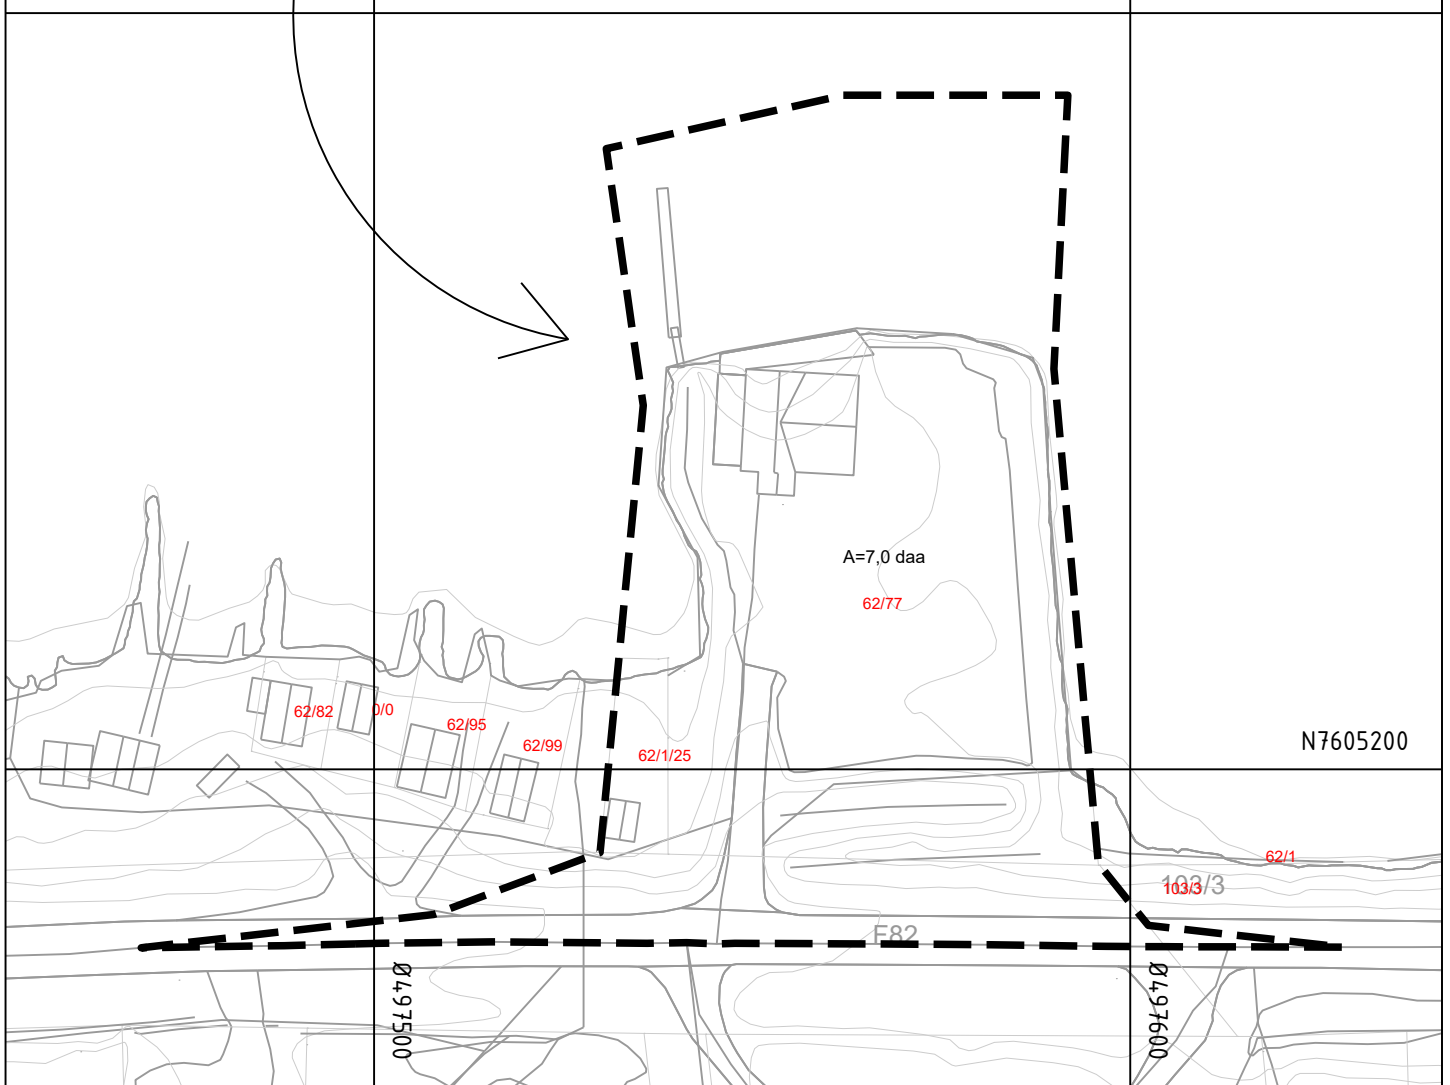

N7605300

N7605200

1866_202206 JONATHANBRYGGA GBnr. 62/77

Reguleringsplanområde ved oppstart av planarbeid

Forslagsstiller Meir enn Hjerne AS
 Plankonsulent Unicotec

Dato 24.02.2022

Kartopplysninger

Kilde for basiskart: Norkart AS
 Dato for basiskart: 30.11.2021
 Koordinatsystem: UTM33
 Høydegrunnlag: NN2000

Ekvidistanse: 1m
 Kartmålestokk: 1:1000 m

0 25.0 50m